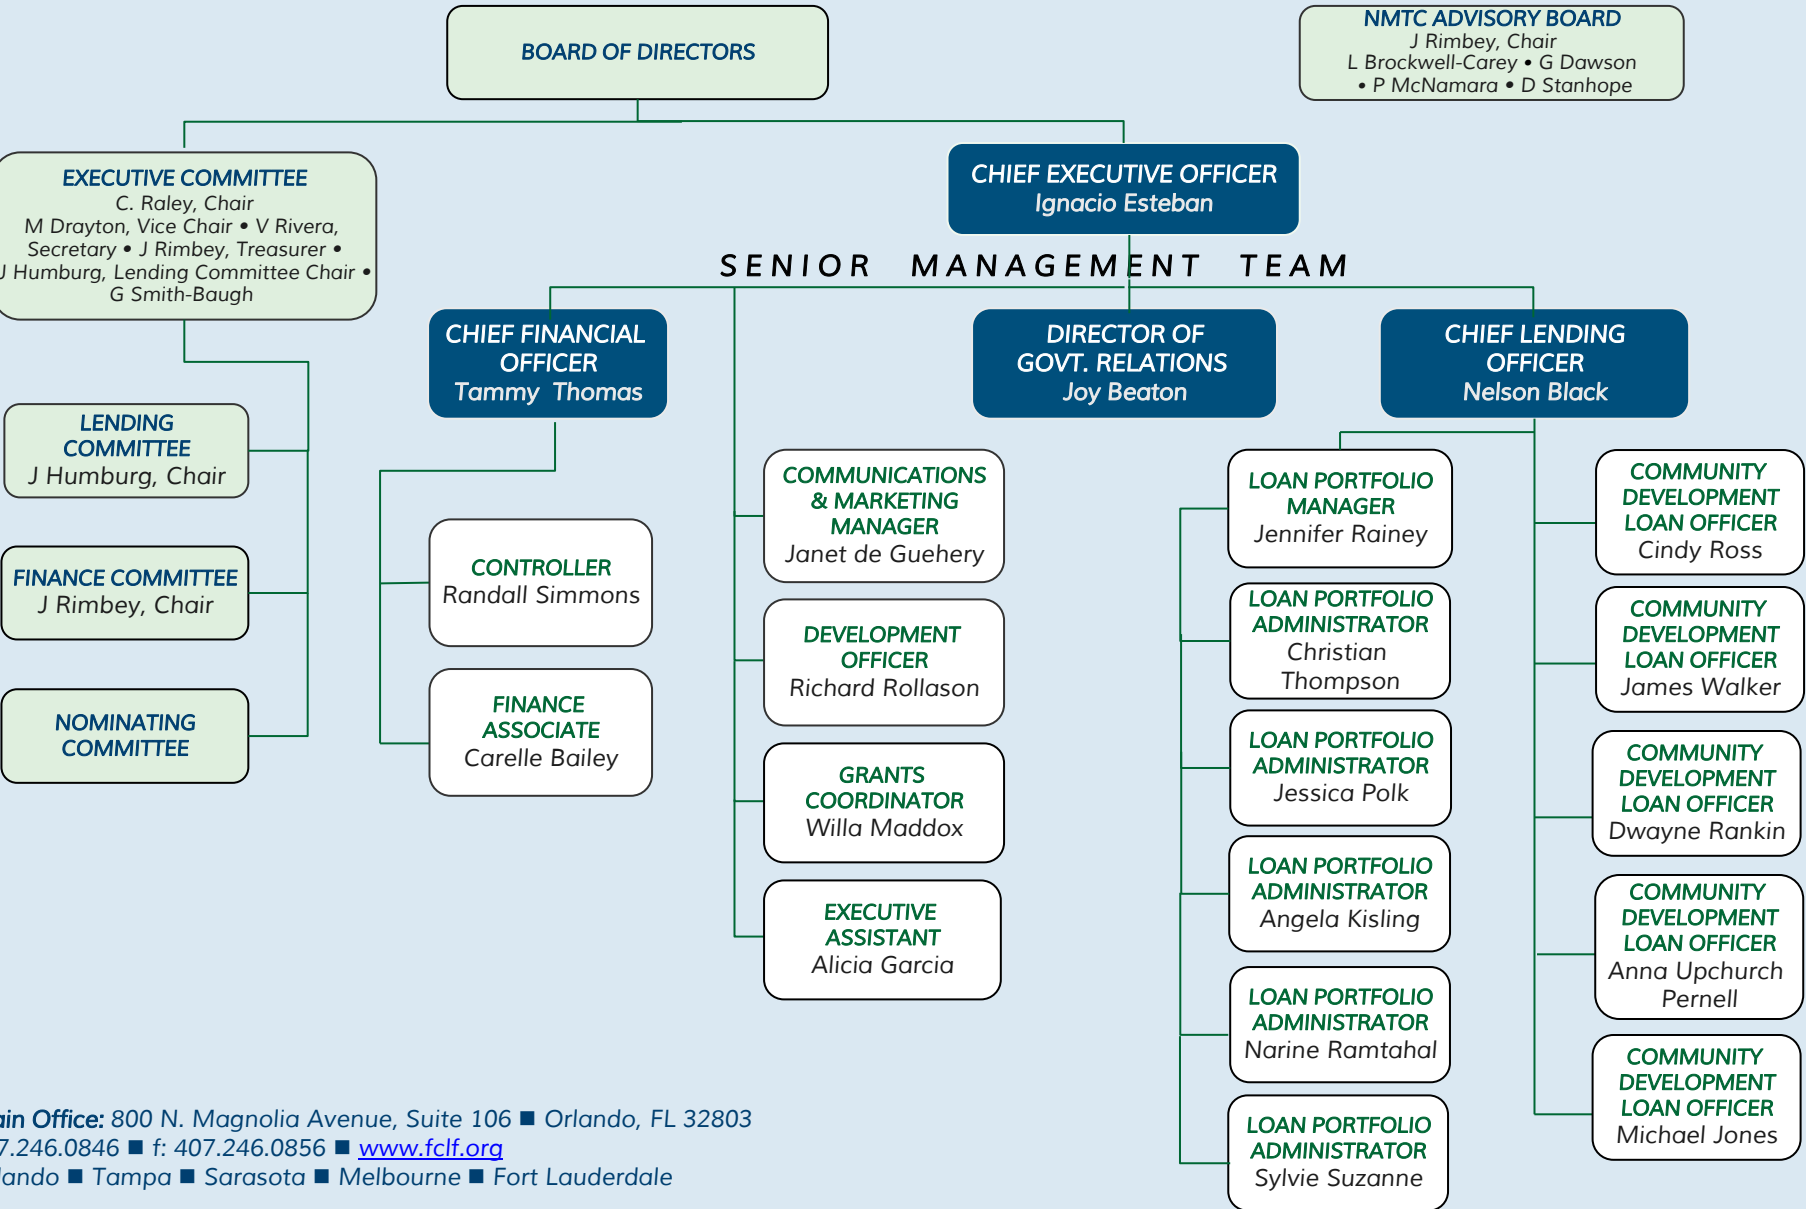

Organizational Chart FY 2022

Main Office: 800 N. Magnolia Avenue, Suite 106 ■ Orlando, FL 32803
 407.246.0846 ■ f: 407.246.0856 ■ www.fclf.org
 Orlando ■ Tampa ■ Sarasota ■ Melbourne ■ Fort Lauderdale