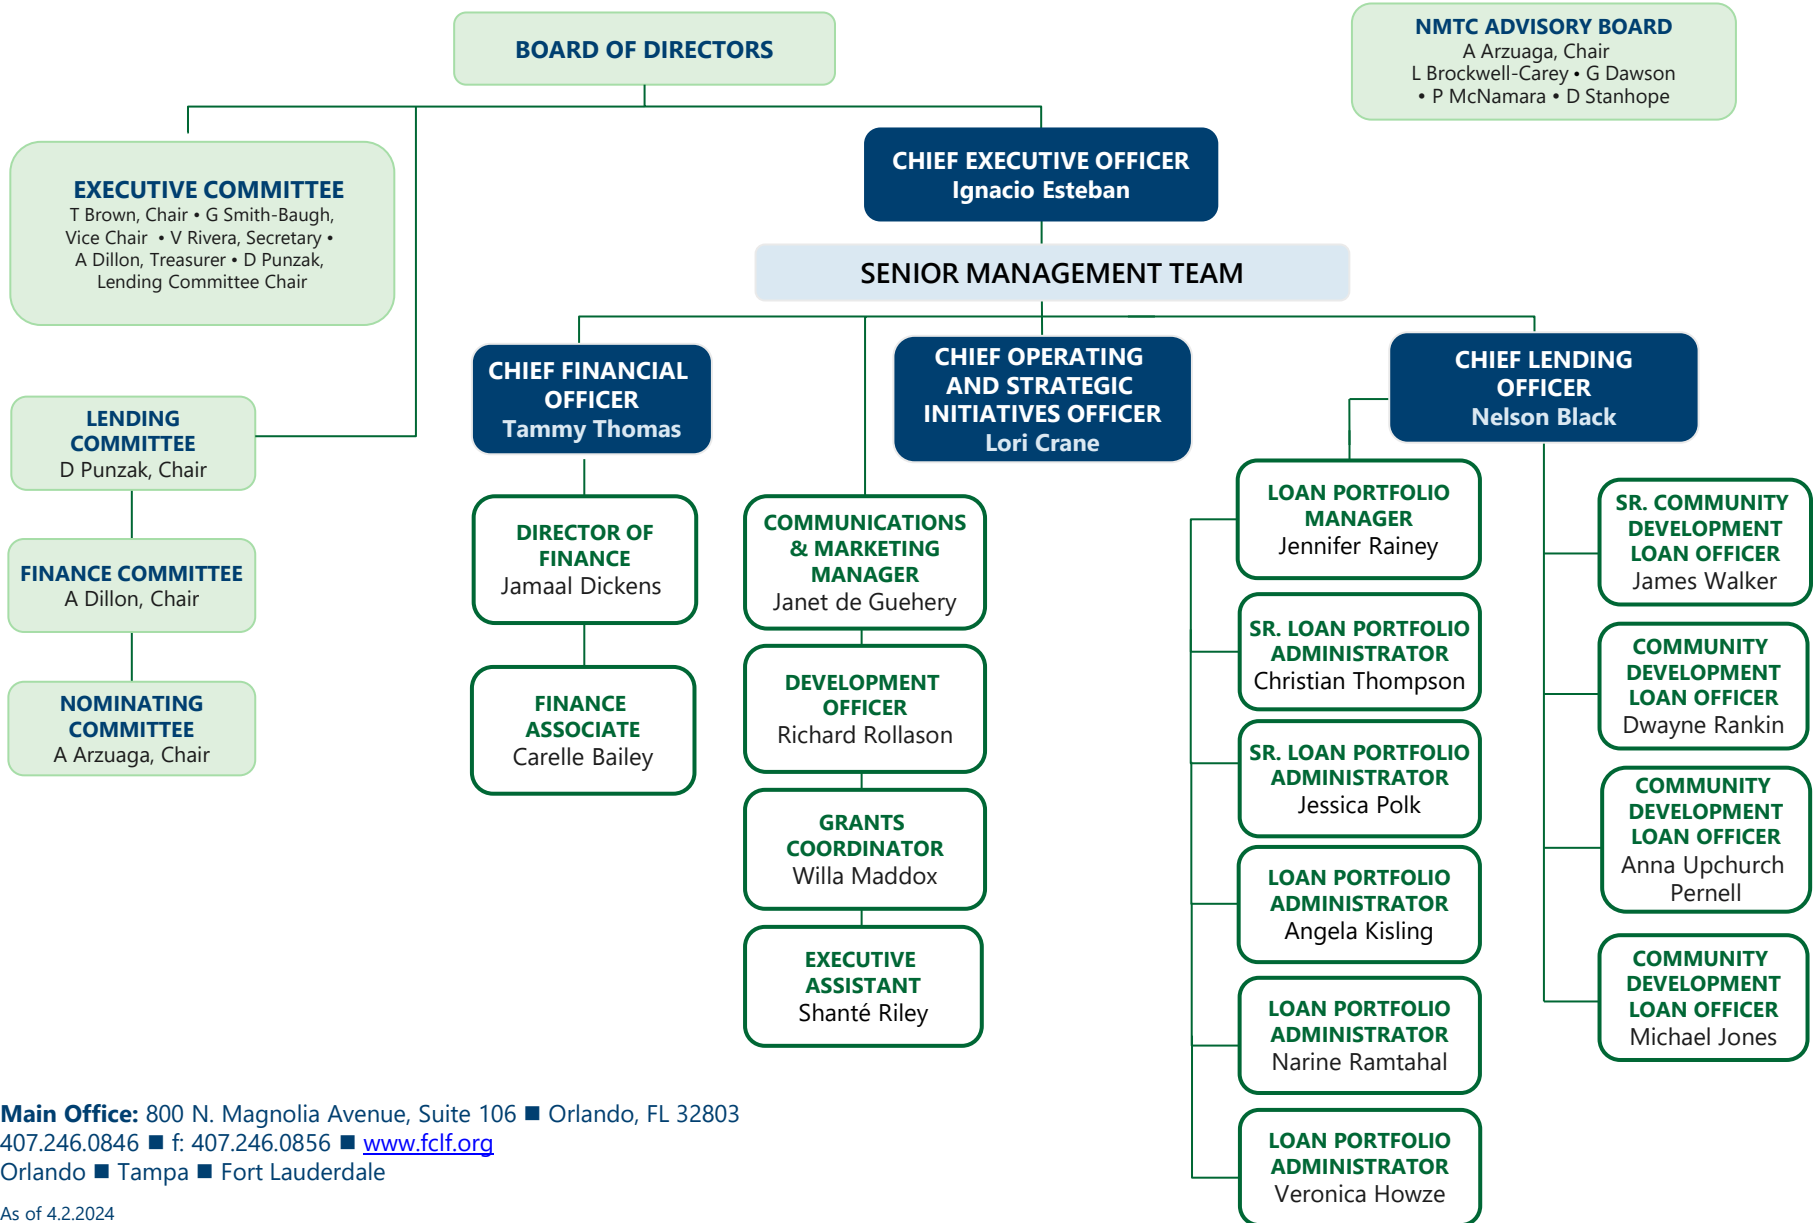

Organizational Chart

Main Office: 800 N. Magnolia Avenue, Suite 106 ■ Orlando, FL 32803
 407.246.0846 ■ f: 407.246.0856 ■ www.fclf.org
 Orlando ■ Tampa ■ Fort Lauderdale