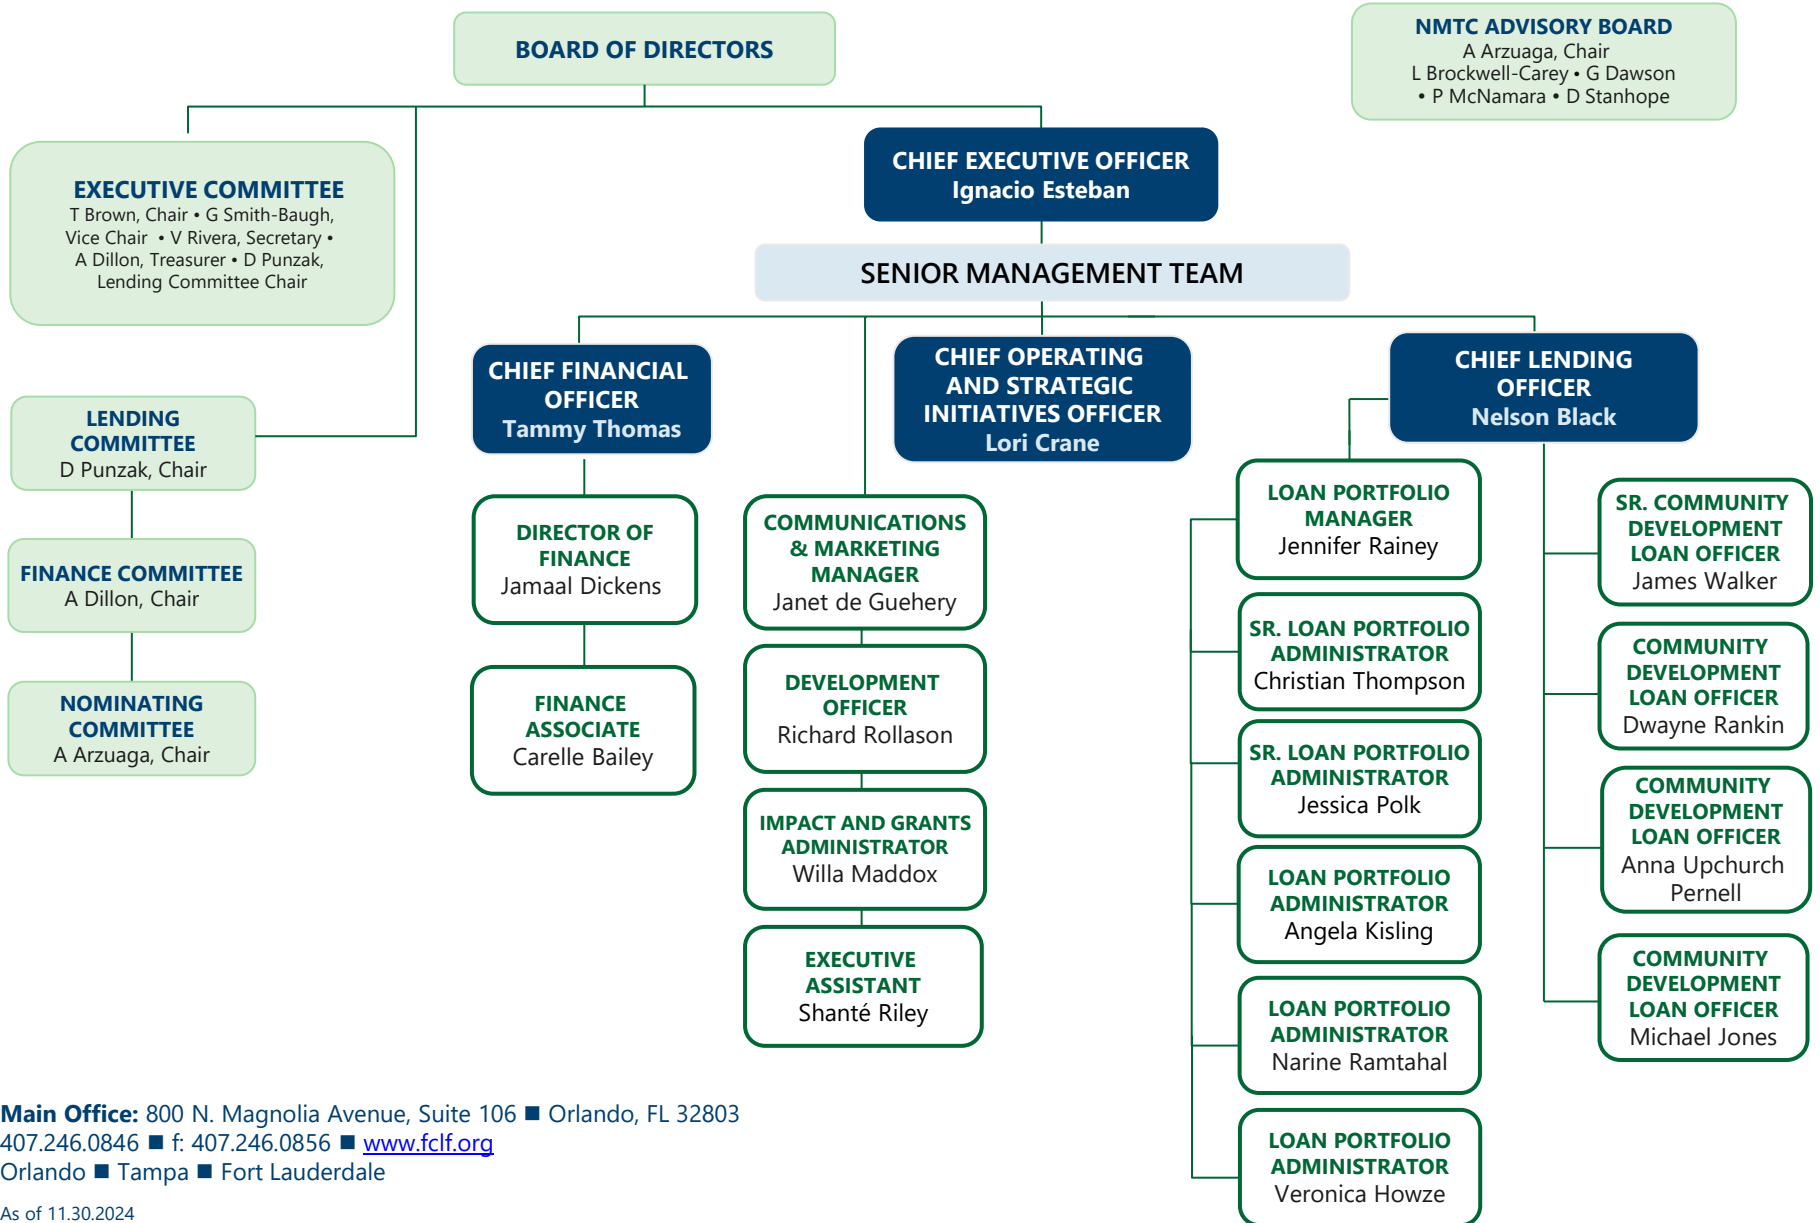

Organizational Chart

Main Office: 800 N. Magnolia Avenue, Suite 106 ■ Orlando, FL 32803
 407.246.0846 ■ f: 407.246.0856 ■ www.fclf.org
 Orlando ■ Tampa ■ Fort Lauderdale