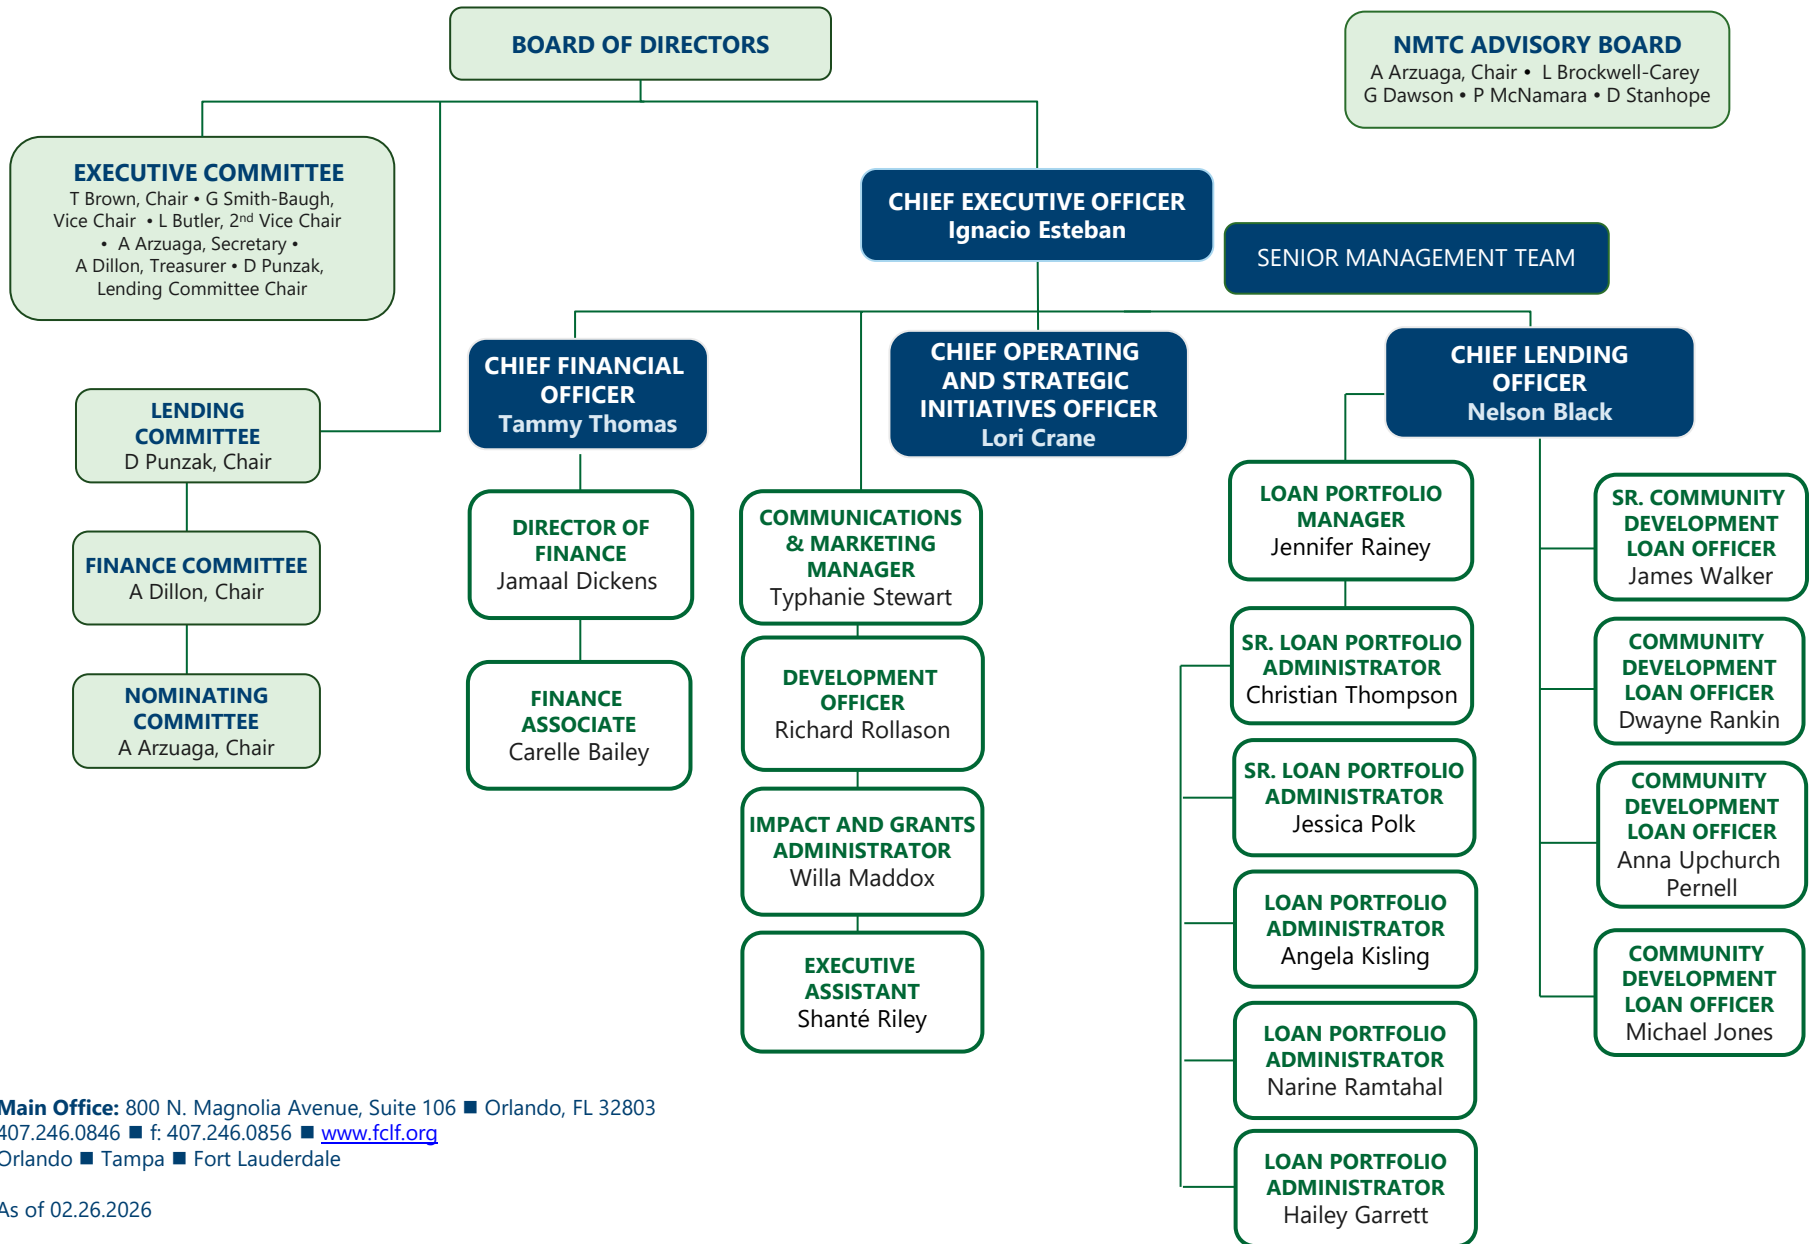

# Organizational Chart

**Main Office:** 800 N. Magnolia Avenue, Suite 106 ■ Orlando, FL 32803  
 407.246.0846 ■ f: 407.246.0856 ■ [www.fclf.org](http://www.fclf.org)  
 Orlando ■ Tampa ■ Fort Lauderdale